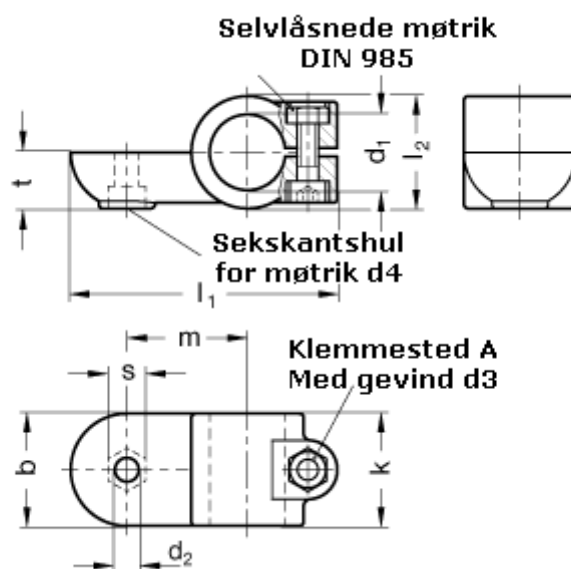

Varenummer: 20278B30OZ2SW
Beskrivelse: E+G laskeforbindelse
GN278-B30-OZ-2-SW

Mål

$b = 40$	$m = 43$
$d_1 = B30$	$s = 13.0$
$d_2 = 8.5$	$t = 20.0$
$d_3 = M 8$	
$d_4 = M 8$	
$k = 40$	
$l_1 = 95$	
$l_2 = 40$	